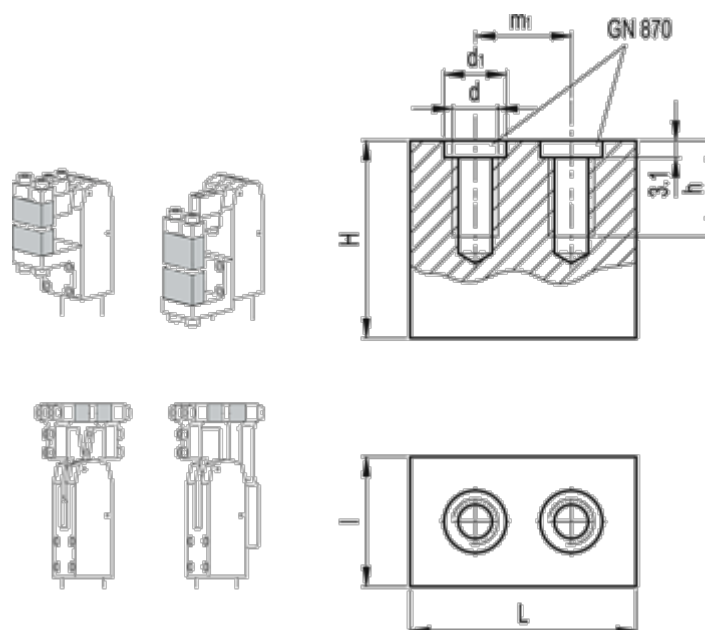

Varenummer: 201017098

Beskrivelse: E+G Spændekæbe GN 872-50-80

Mål

d = M10

d1 H8/h6 = 13

h = 20

H = 80

l = 20

L = 50

m1 = 30

Vægt (g) = 580